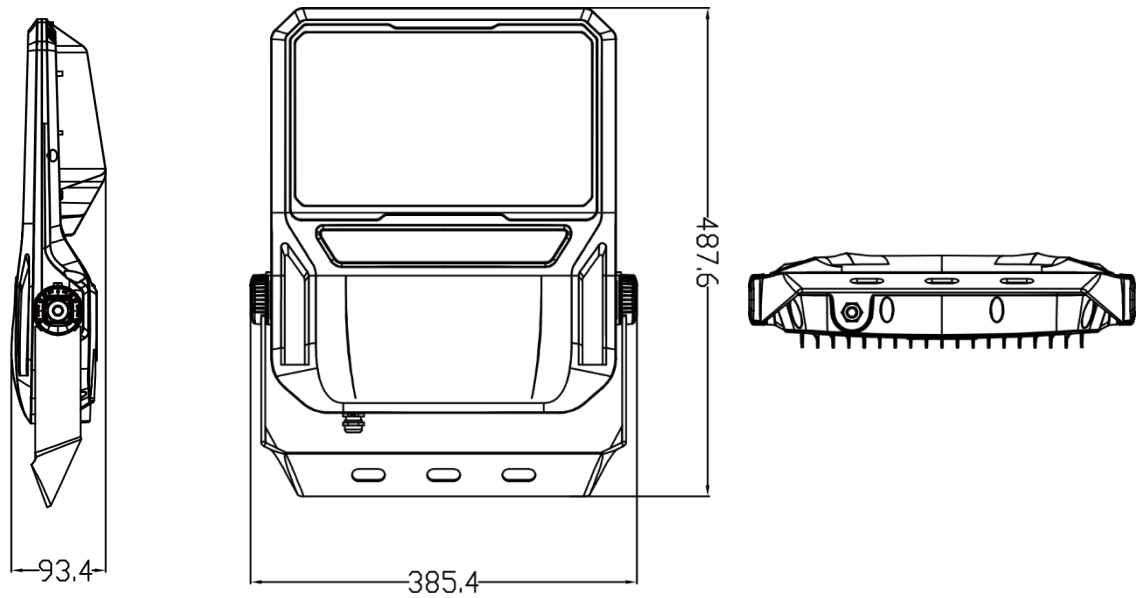

HighLite 200W

Art nr: 140004

EAN: 7090049800306

NO

Spesifikasjoner

Spenning	230V
Bredde x Høyde x Dybde	252,6 mm x 337 mm x 55,2 mm
Lysstyrke	28000 lm
Strømforbruk	200W
Effektivitet	140lm/W ±10
Lysfarge	4000K
Lysspredning	90°
IP klasse	IP67
IK	09
CRI	>70
Omgivelsestemperatur	-30°C til + 50°C
LED type	SMD5050
Levetid	102.000 timer (L70)
Dimbar	Nei
Brutto vekt	2,16kg
Godkjenninger	CE, RoHS
Garanti	5 år

HighLite 200W

Art nr: 140004

EAN: 7090049800306

NO

Dimensjoner

Fotometrisk diagram